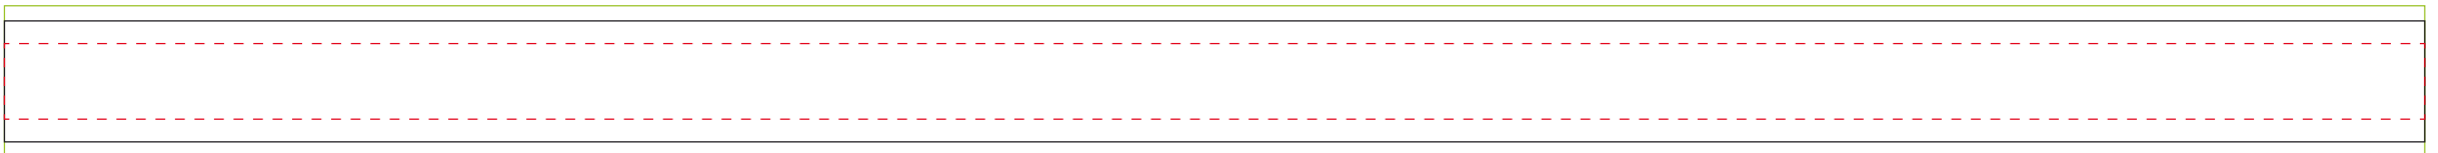

PLANTILLA

PULSERA RECICLADA

Pulsera: largo 320 mm

————— Medida que tiene que hacer la imagen (con sangre): 16/20/24 mm

————— Medida que hará la pulsera: 12/16/20 mm

- - - - - Medida máxima que puede hacer el texto, logo, o cualquier elemento que no se quiera cortado: 8/10/14 mm

PULSERA RECICLADA 12

PULSERA RECICLADA 16

PULSERA RECICLADA 20