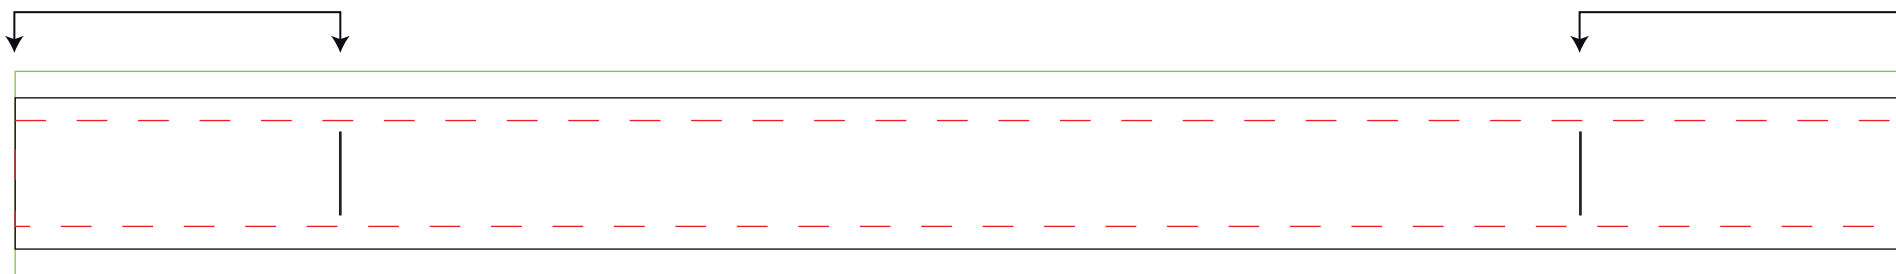

PLANTILLA

CHUPETERO

Chupetero : largo 250mm

—— Medida máxima de la imagen con sangre: 27mm

—— Medida de la cinta: 20 mm

- - - - Medida máxima que puede hacer el texto, logo, o cualquier elemento que no se quiera cortar : 14 mm

el diseño se queda tapado por la zona de cosido

el diseño se queda tapado por la zona de cosido