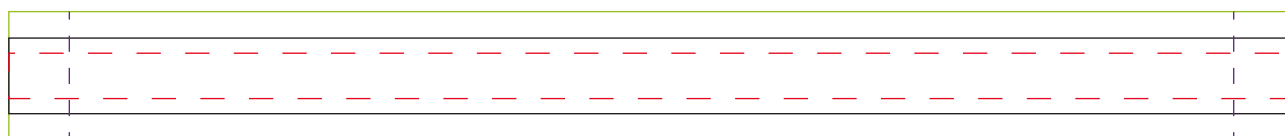

Pulsera: largo 180 mm

- Medida que tiene que hacer la imagen (con sangre): 17/30/40mm
- Medida que hará la pulsera: 10/25/35 mm
- - - Medida máxima que puede hacer el texto, logo, o cualquier elemento que no se quiera cortado: 6/19/29 mm
- - - Cosido

### PULSERA ELÁSTICA 10

### PULSERA ELÁSTICA 35