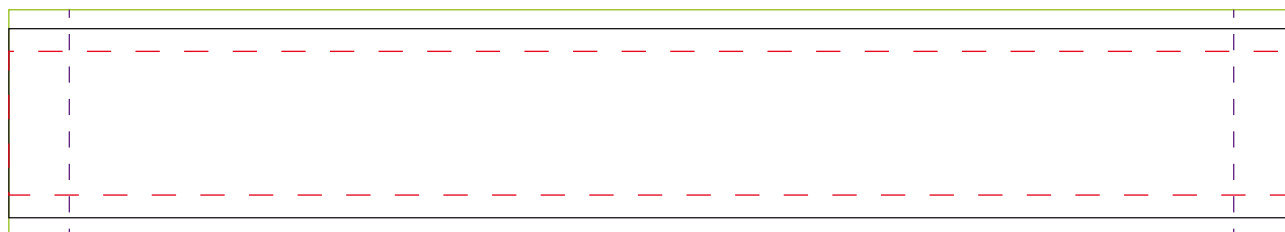

Pulsera: largo 180 mm

- Medida que tiene que hacer la imagen (con sangre): 17/30/40mm
- Medida que hará la pulsera: 10/25/35 mm
- - - Medida máxima que puede hacer el texto, logo, o cualquier elemento que no se quiera cortado: 6/19/29 mm
- - - Cosido

### PULSERA ELÁSTICA 10

### PULSERA ELÁSTICA 25

### PULSERA ELÁSTICA 35